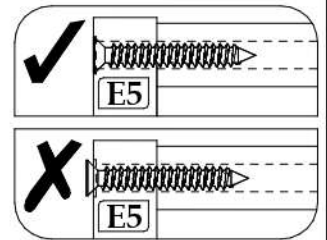

HELIO 120

90 min

	ROZMER				KÓD	BALENIE
1	2010	220	16	2	1015	1/2
2	2010	45	16	2	1026	1/2
3	1210	345	16	1	1017	2/2
4	1210	300	16	1	1002	2/2
5	910	664	16	1	1007	2/2
6	1210	100	16	4	1028	2/2
7	2010	50	16	3	1032	1/2

8	684	170	16	1	1009	1/2
9	684	170	16	1	1003	1/2
10	964	38	38	1		1/2
11	964	38	38	1		1/2
12	435	38	38	1		1/2
13	435	38	38	1		1/2
14	1290	40	16	2		1/2
15	664	30	16	6		1/2

▶ 1

▶ 6

▶ 7

▶ 8

► 9

► 10

▶ 11