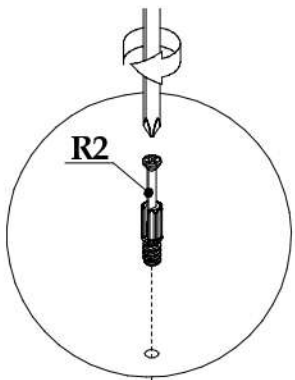

HELIO 120

90 min

	ROZMER				KÓD	BALENIE
1	2010	220	16	2	1015	1/2
2	2010	45	16	2	1026	1/2
3	1210	345	16	1	1017	2/2
4	1210	300	16	1	1002	2/2
5	910	664	16	1	1007	2/2
6	1210	100	16	4	1028	2/2
7	2010	50	16	3	1032	1/2

8	684	170	16	1	1009	1/2
9	684	170	16	1	1003	1/2
10	964	38	38	1		1/2
11	964	38	38	1		1/2
12	435	38	38	1		1/2
13	435	38	38	1		1/2
14	1290	40	16	2		1/2
15	664	30	16	6		1/2

▶ 1

▶ 6

▶ 7

▶ 8

► 9

► 10

▶ 11