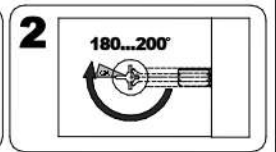

HELIO 120

90 min

	ROZMER				KÓD	BALENIE
1	2010	220	16	2	1015	1/2
2	2010	45	16	2	1026	1/2
3	1210	345	16	1	1017	2/2
4	1210	300	16	1	1002	2/2
5	910	664	16	1	1007	2/2
6	1210	100	16	4	1028	2/2
7	2010	50	16	3	1032	1/2

8	684	170	16	1	1009	1/2
9	684	170	16	1	1003	1/2
10	964	38	38	1		1/2
11	964	38	38	1		1/2
12	435	38	38	1		1/2
13	435	38	38	1		1/2
14	1290	40	16	2		1/2
15	664	30	16	6		1/2

▶ 1

▶ 6

▶ 7

▶ 8

► 9

► 10

▶ 11