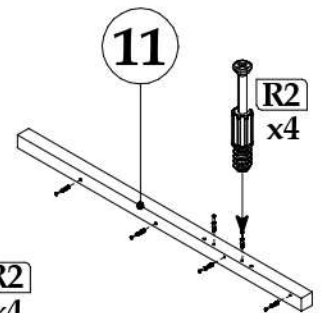

HELIO 120

90 min

	ROZMER				KÓD	BALENIE
1	2010	220	16	2	1015	1/2
2	2010	45	16	2	1026	1/2
3	1210	345	16	1	1017	2/2
4	1210	300	16	1	1002	2/2
5	910	664	16	1	1007	2/2
6	1210	100	16	4	1028	2/2
7	2010	50	16	3	1032	1/2

8	684	170	16	1	1009	1/2
9	684	170	16	1	1003	1/2
10	964	38	38	1		1/2
11	964	38	38	1		1/2
12	435	38	38	1		1/2
13	435	38	38	1		1/2
14	1290	40	16	2		1/2
15	664	30	16	6		1/2

▶ 1

▶ 6

▶ 7

▶ 8

► 9

► 10

▶ 11