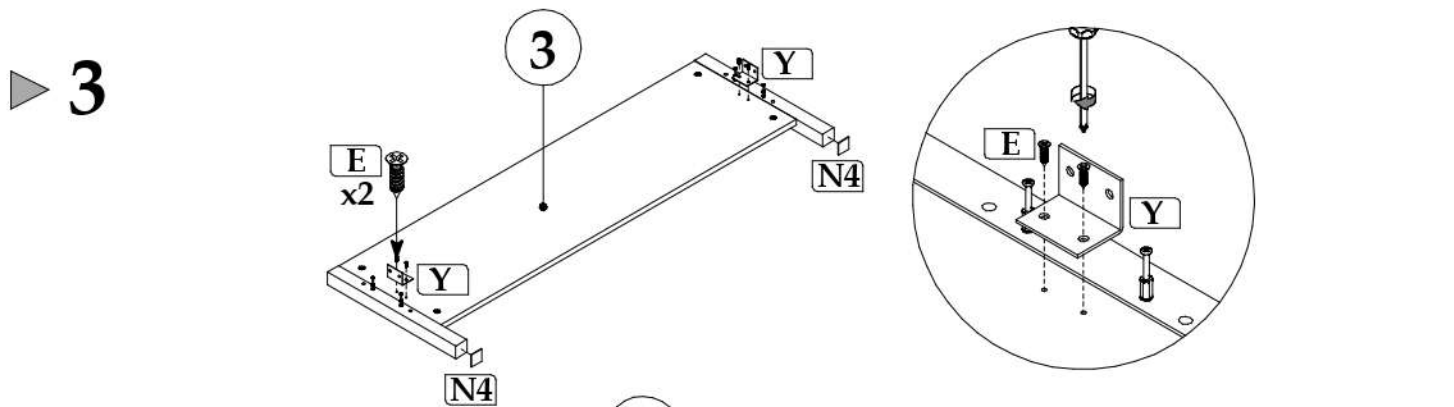

HELIO 120

90 min

	ROZMER				KÓD	BALENIE
1	2010	220	16	2	1015	1/2
2	2010	45	16	2	1026	1/2
3	1210	345	16	1	1017	2/2
4	1210	300	16	1	1002	2/2
5	910	664	16	1	1007	2/2
6	1210	100	16	4	1028	2/2
7	2010	50	16	3	1032	1/2

8	684	170	16	1	1009	1/2
9	684	170	16	1	1003	1/2
10	964	38	38	1		1/2
11	964	38	38	1		1/2
12	435	38	38	1		1/2
13	435	38	38	1		1/2
14	1290	40	16	2		1/2
15	664	30	16	6		1/2

▶ 1

▶ 6

▶ 7

▶ 8

► 9

► 10

▶ 11