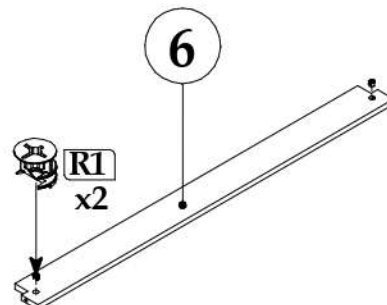

HELIO 120

90 min

	ROZMER				KÓD	BALENIE
1	2010	220	16	2	1015	1/2
2	2010	45	16	2	1026	1/2
3	1210	345	16	1	1017	2/2
4	1210	300	16	1	1002	2/2
5	910	664	16	1	1007	2/2
6	1210	100	16	4	1028	2/2
7	2010	50	16	3	1032	1/2

8	684	170	16	1	1009	1/2
9	684	170	16	1	1003	1/2
10	964	38	38	1		1/2
11	964	38	38	1		1/2
12	435	38	38	1		1/2
13	435	38	38	1		1/2
14	1290	40	16	2		1/2
15	664	30	16	6		1/2

▶ 1

▶ 6

▶ 7

▶ 8

► 9

► 10

▶ 11