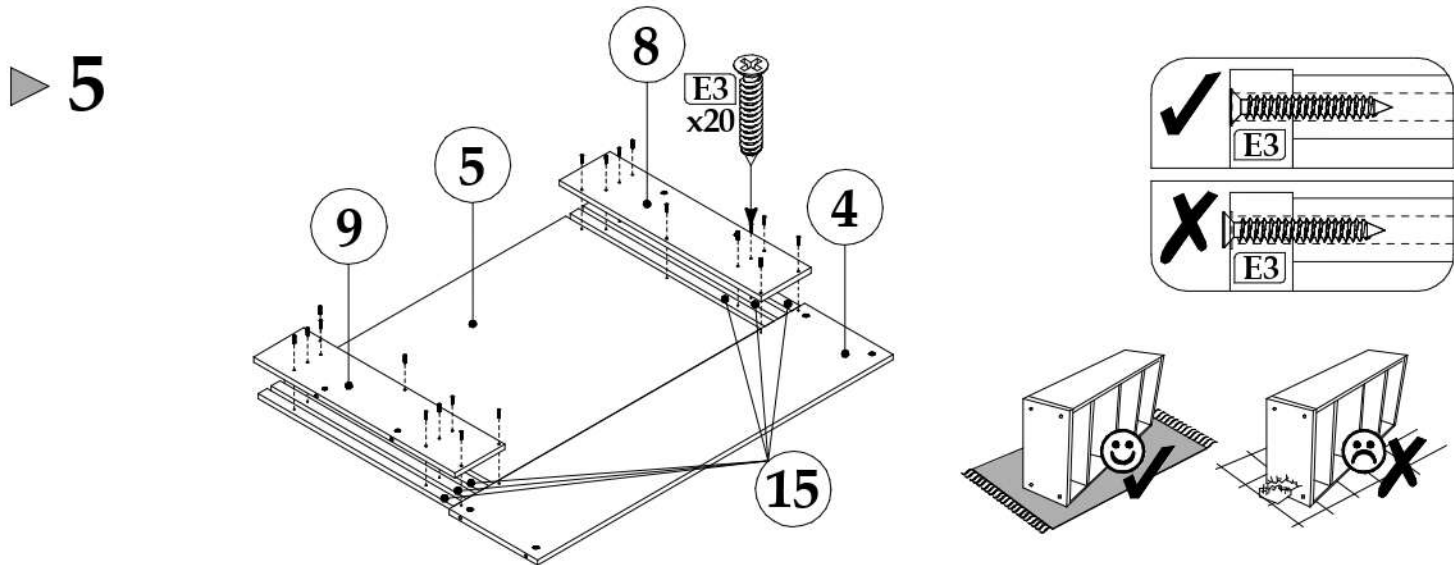

HELIO 120

90 min

	ROZMER				KÓD	BALENIE
1	2010	220	16	2	1015	1/2
2	2010	45	16	2	1026	1/2
3	1210	345	16	1	1017	2/2
4	1210	300	16	1	1002	2/2
5	910	664	16	1	1007	2/2
6	1210	100	16	4	1028	2/2
7	2010	50	16	3	1032	1/2

8	684	170	16	1	1009	1/2
9	684	170	16	1	1003	1/2
10	964	38	38	1		1/2
11	964	38	38	1		1/2
12	435	38	38	1		1/2
13	435	38	38	1		1/2
14	1290	40	16	2		1/2
15	664	30	16	6		1/2

▶ 1

▶ 6

▶ 7

▶ 8

► 9

► 10

▶ 11