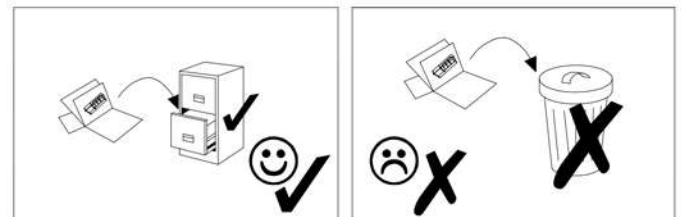

HELIO 120

90 min

	ROZMER				KÓD	BALENIE
1	2010	220	16	2	1015	1/2
2	2010	45	16	2	1026	1/2
3	1210	345	16	1	1017	2/2
4	1210	300	16	1	1002	2/2
5	910	664	16	1	1007	2/2
6	1210	100	16	4	1028	2/2
7	2010	50	16	3	1032	1/2