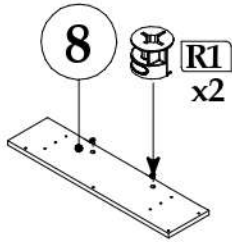

HELIO 120

90 min

	ROZMER				KÓD	BALENIE
1	2010	220	16	2	1015	1/2
2	2010	45	16	2	1026	1/2
3	1210	345	16	1	1017	2/2
4	1210	300	16	1	1002	2/2
5	910	664	16	1	1007	2/2
6	1210	100	16	4	1028	2/2
7	2010	50	16	3	1032	1/2

8	684	170	16	1	1009	1/2
9	684	170	16	1	1003	1/2
10	964	38	38	1		1/2
11	964	38	38	1		1/2
12	435	38	38	1		1/2
13	435	38	38	1		1/2
14	1290	40	16	2		1/2
15	664	30	16	6		1/2

▶ 1

▶ 6

▶ 7

▶ 8

► 9

► 10

▶ 11