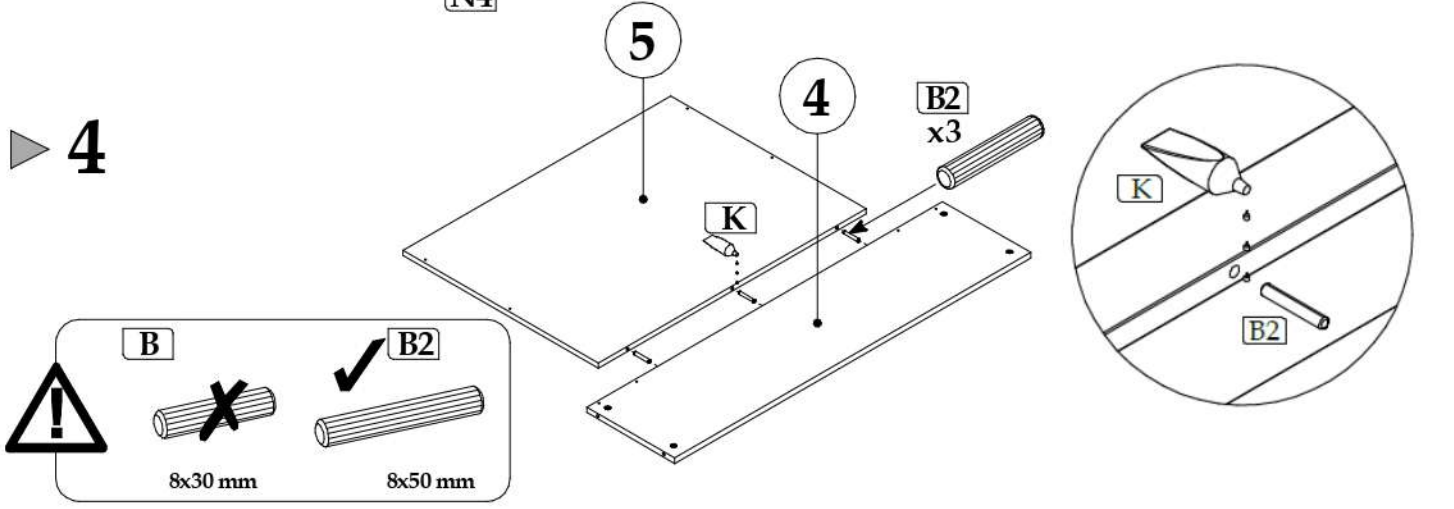

HELIO 120

90 min

	ROZMER				KÓD	BALENIE
1	2010	220	16	2	1015	1/2
2	2010	45	16	2	1026	1/2
3	1210	345	16	1	1017	2/2
4	1210	300	16	1	1002	2/2
5	910	664	16	1	1007	2/2
6	1210	100	16	4	1028	2/2
7	2010	50	16	3	1032	1/2

8	684	170	16	1	1009	1/2
9	684	170	16	1	1003	1/2
10	964	38	38	1		1/2
11	964	38	38	1		1/2
12	435	38	38	1		1/2
13	435	38	38	1		1/2
14	1290	40	16	2		1/2
15	664	30	16	6		1/2

▶ 1

▶ 6

▶ 7

▶ 8

► 9

► 10

▶ 11