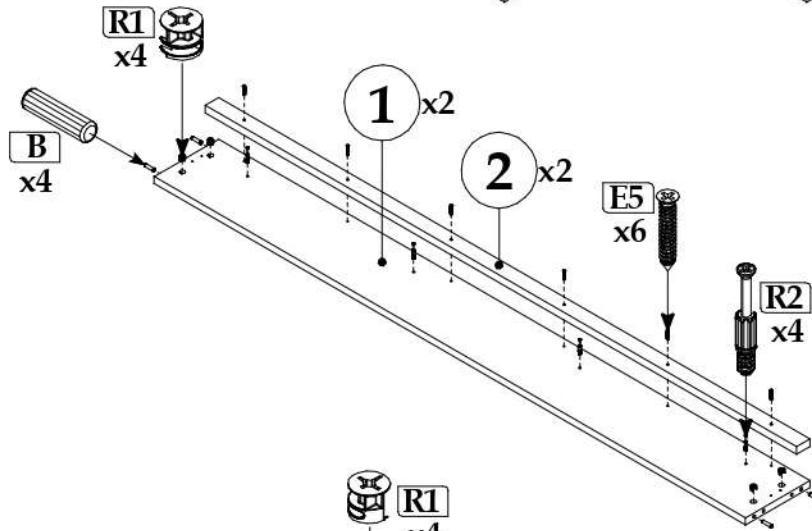

HELIO 120

90 min

	ROZMER				KÓD	BALENIE
1	2010	220	16	2	1015	1/2
2	2010	45	16	2	1026	1/2
3	1210	345	16	1	1017	2/2
4	1210	300	16	1	1002	2/2
5	910	664	16	1	1007	2/2
6	1210	100	16	4	1028	2/2
7	2010	50	16	3	1032	1/2

8	684	170	16	1	1009	1/2
9	684	170	16	1	1003	1/2
10	964	38	38	1		1/2
11	964	38	38	1		1/2
12	435	38	38	1		1/2
13	435	38	38	1		1/2
14	1290	40	16	2		1/2
15	664	30	16	6		1/2

▶ 1

▶ 6

▶ 7

▶ 8

► 9

► 10

▶ 11