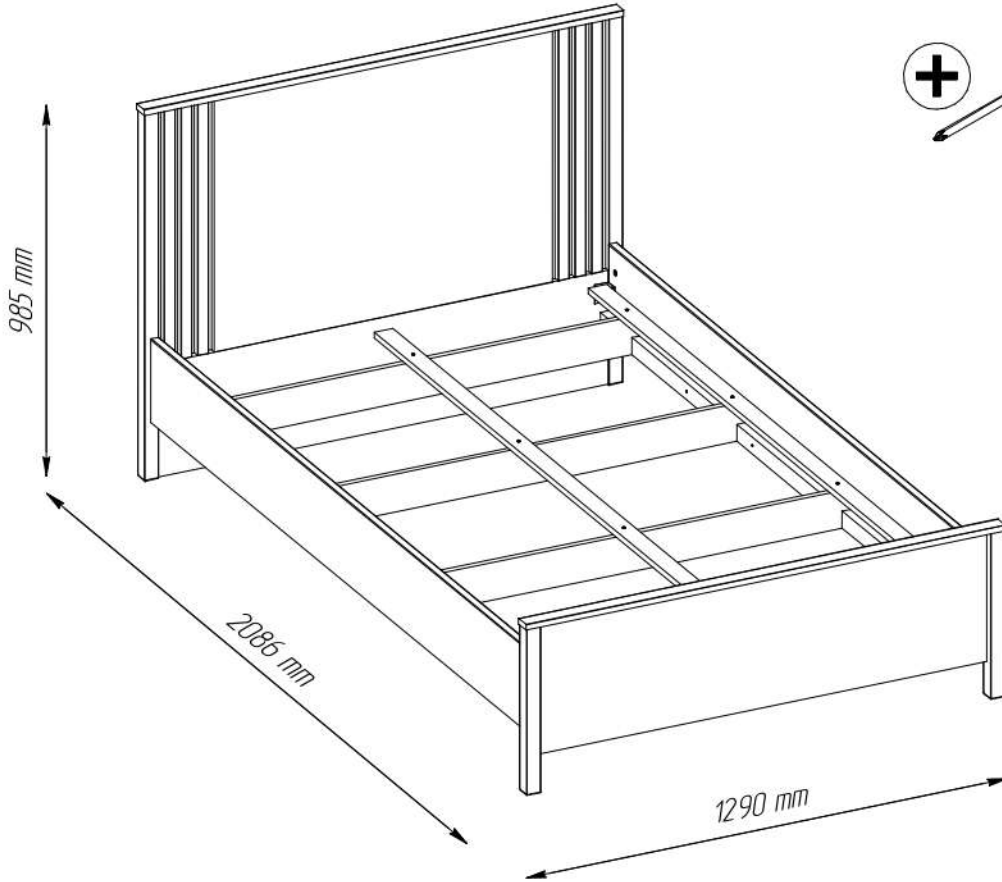

HELIO 120

90 min

	ROZMER				KÓD	BALENIE
1	2010	220	16	2	1015	1/2
2	2010	45	16	2	1026	1/2
3	1210	345	16	1	1017	2/2
4	1210	300	16	1	1002	2/2
5	910	664	16	1	1007	2/2
6	1210	100	16	4	1028	2/2
7	2010	50	16	3	1032	1/2

8	684	170	16	1	1009	1/2
9	684	170	16	1	1003	1/2
10	964	38	38	1		1/2
11	964	38	38	1		1/2
12	435	38	38	1		1/2
13	435	38	38	1		1/2
14	1290	40	16	2		1/2
15	664	30	16	6		1/2

▶ 1

▶ 6

▶ 7

▶ 8

► 9

► 10

▶ 11