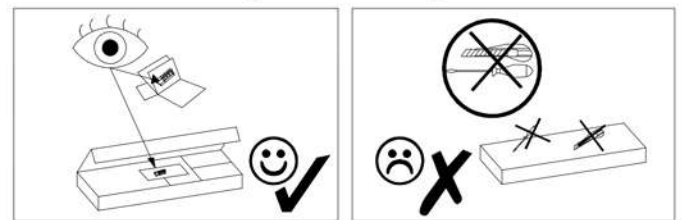

HELIO 120

90 min

	ROZMER				KÓD	BALENIE
1	2010	220	16	2	1015	1/2
2	2010	45	16	2	1026	1/2
3	1210	345	16	1	1017	2/2
4	1210	300	16	1	1002	2/2
5	910	664	16	1	1007	2/2
6	1210	100	16	4	1028	2/2
7	2010	50	16	3	1032	1/2