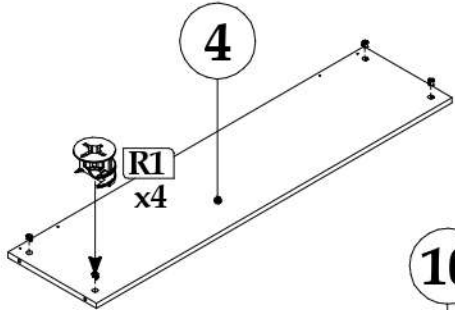

HELIO 120

90 min

	ROZMER				KÓD	BALENIE
1	2010	220	16	2	1015	1/2
2	2010	45	16	2	1026	1/2
3	1210	345	16	1	1017	2/2
4	1210	300	16	1	1002	2/2
5	910	664	16	1	1007	2/2
6	1210	100	16	4	1028	2/2
7	2010	50	16	3	1032	1/2

8	684	170	16	1	1009	1/2
9	684	170	16	1	1003	1/2
10	964	38	38	1		1/2
11	964	38	38	1		1/2
12	435	38	38	1		1/2
13	435	38	38	1		1/2
14	1290	40	16	2		1/2
15	664	30	16	6		1/2

▶ 1

▶ 6

▶ 7

▶ 8

► 9

► 10

▶ 11