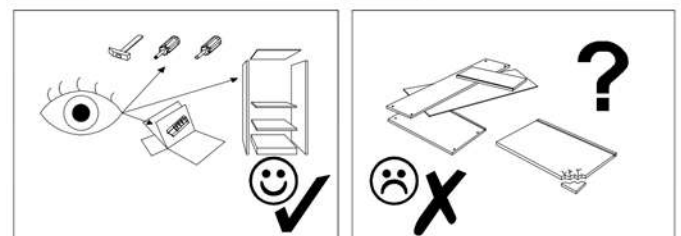

HELIO 120

90 min

	ROZMER				KÓD	BALENIE
1	2010	220	16	2	1015	1/2
2	2010	45	16	2	1026	1/2
3	1210	345	16	1	1017	2/2
4	1210	300	16	1	1002	2/2
5	910	664	16	1	1007	2/2
6	1210	100	16	4	1028	2/2
7	2010	50	16	3	1032	1/2

8	684	170	16	1	1009	1/2
9	684	170	16	1	1003	1/2
10	964	38	38	1		1/2
11	964	38	38	1		1/2
12	435	38	38	1		1/2
13	435	38	38	1		1/2
14	1290	40	16	2		1/2
15	664	30	16	6		1/2

▶ 1

▶ 6

▶ 7

▶ 8

► 9

► 10

▶ 11