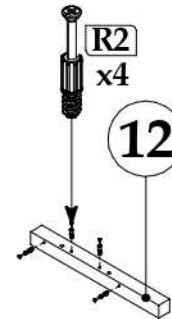

HELIO 120

90 min

	ROZMER				KÓD	BALENIE
1	2010	220	16	2	1015	1/2
2	2010	45	16	2	1026	1/2
3	1210	345	16	1	1017	2/2
4	1210	300	16	1	1002	2/2
5	910	664	16	1	1007	2/2
6	1210	100	16	4	1028	2/2
7	2010	50	16	3	1032	1/2

8	684	170	16	1	1009	1/2
9	684	170	16	1	1003	1/2
10	964	38	38	1		1/2
11	964	38	38	1		1/2
12	435	38	38	1		1/2
13	435	38	38	1		1/2
14	1290	40	16	2		1/2
15	664	30	16	6		1/2

▶ 1

▶ 6

▶ 7

▶ 8

► 9

► 10

▶ 11