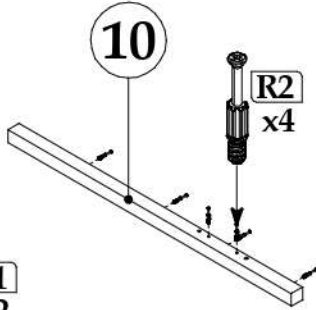

HELIO 120

90 min

	ROZMER				KÓD	BALENIE
1	2010	220	16	2	1015	1/2
2	2010	45	16	2	1026	1/2
3	1210	345	16	1	1017	2/2
4	1210	300	16	1	1002	2/2
5	910	664	16	1	1007	2/2
6	1210	100	16	4	1028	2/2
7	2010	50	16	3	1032	1/2

8	684	170	16	1	1009	1/2
9	684	170	16	1	1003	1/2
10	964	38	38	1		1/2
11	964	38	38	1		1/2
12	435	38	38	1		1/2
13	435	38	38	1		1/2
14	1290	40	16	2		1/2
15	664	30	16	6		1/2

▶ 1

▶ 6

▶ 7

▶ 8

► 9

► 10

▶ 11