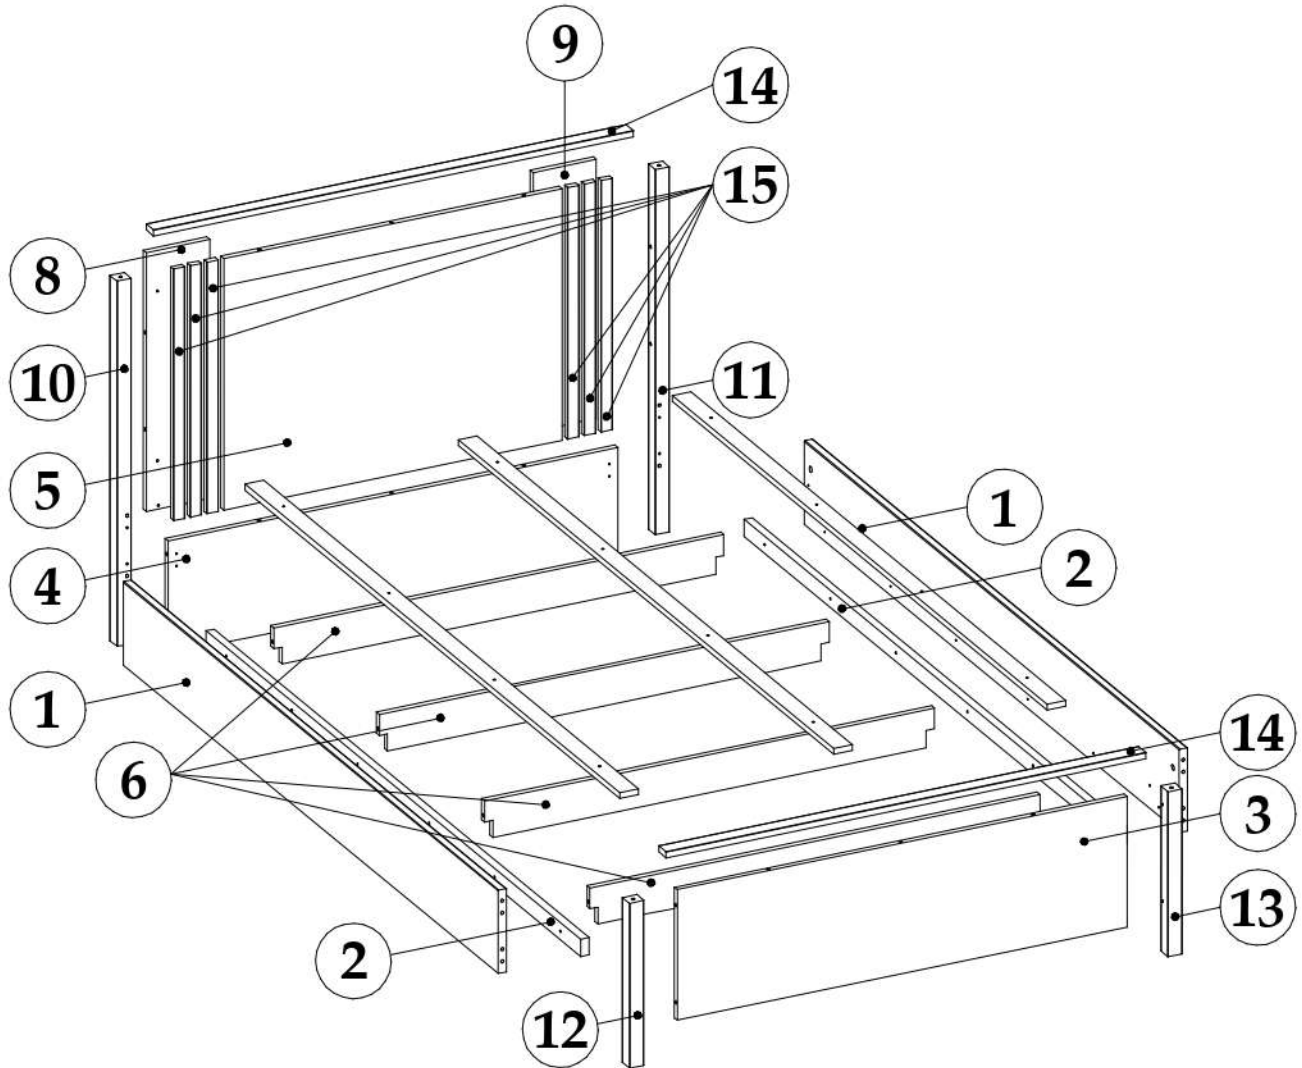

HELIO 120

90 min

	ROZMER				KÓD	BALENIE
1	2010	220	16	2	1015	1/2
2	2010	45	16	2	1026	1/2
3	1210	345	16	1	1017	2/2
4	1210	300	16	1	1002	2/2
5	910	664	16	1	1007	2/2
6	1210	100	16	4	1028	2/2
7	2010	50	16	3	1032	1/2

8	684	170	16	1	1009	1/2
9	684	170	16	1	1003	1/2
10	964	38	38	1		1/2
11	964	38	38	1		1/2
12	435	38	38	1		1/2
13	435	38	38	1		1/2
14	1290	40	16	2		1/2
15	664	30	16	6		1/2

▶ 1

▶ 6

▶ 7

▶ 8

► 9

► 10

▶ 11