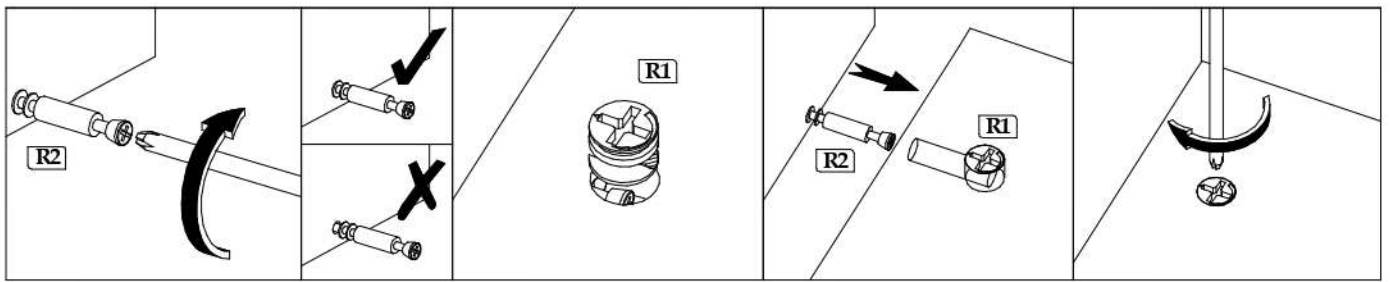

HELIO 120

90 min

	ROZMER				KÓD	BALENIE
1	2010	220	16	2	1015	1/2
2	2010	45	16	2	1026	1/2
3	1210	345	16	1	1017	2/2
4	1210	300	16	1	1002	2/2
5	910	664	16	1	1007	2/2
6	1210	100	16	4	1028	2/2
7	2010	50	16	3	1032	1/2

8	684	170	16	1	1009	1/2
9	684	170	16	1	1003	1/2
10	964	38	38	1		1/2
11	964	38	38	1		1/2
12	435	38	38	1		1/2
13	435	38	38	1		1/2
14	1290	40	16	2		1/2
15	664	30	16	6		1/2

▶ 1

▶ 6

▶ 7

▶ 8

► 9

► 10

▶ 11