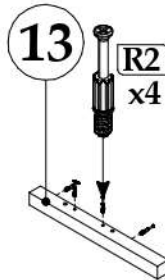

HELIO 120

90 min

	ROZMER				KÓD	BALENIE
1	2010	220	16	2	1015	1/2
2	2010	45	16	2	1026	1/2
3	1210	345	16	1	1017	2/2
4	1210	300	16	1	1002	2/2
5	910	664	16	1	1007	2/2
6	1210	100	16	4	1028	2/2
7	2010	50	16	3	1032	1/2

8	684	170	16	1	1009	1/2
9	684	170	16	1	1003	1/2
10	964	38	38	1		1/2
11	964	38	38	1		1/2
12	435	38	38	1		1/2
13	435	38	38	1		1/2
14	1290	40	16	2		1/2
15	664	30	16	6		1/2

▶ 1

▶ 6

▶ 7

▶ 8

► 9

► 10

▶ 11