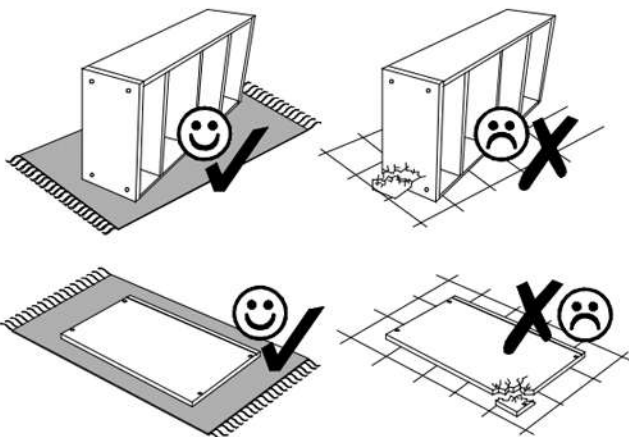

HELIO 120

90 min

	ROZMER				KÓD	BALENIE
1	2010	220	16	2	1015	1/2
2	2010	45	16	2	1026	1/2
3	1210	345	16	1	1017	2/2
4	1210	300	16	1	1002	2/2
5	910	664	16	1	1007	2/2
6	1210	100	16	4	1028	2/2
7	2010	50	16	3	1032	1/2