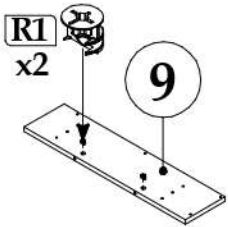

HELIO 120

90 min

	ROZMER				KÓD	BALENIE
1	2010	220	16	2	1015	1/2
2	2010	45	16	2	1026	1/2
3	1210	345	16	1	1017	2/2
4	1210	300	16	1	1002	2/2
5	910	664	16	1	1007	2/2
6	1210	100	16	4	1028	2/2
7	2010	50	16	3	1032	1/2

8	684	170	16	1	1009	1/2
9	684	170	16	1	1003	1/2
10	964	38	38	1		1/2
11	964	38	38	1		1/2
12	435	38	38	1		1/2
13	435	38	38	1		1/2
14	1290	40	16	2		1/2
15	664	30	16	6		1/2

▶ 1

▶ 6

▶ 7

▶ 8

► 9

► 10

▶ 11