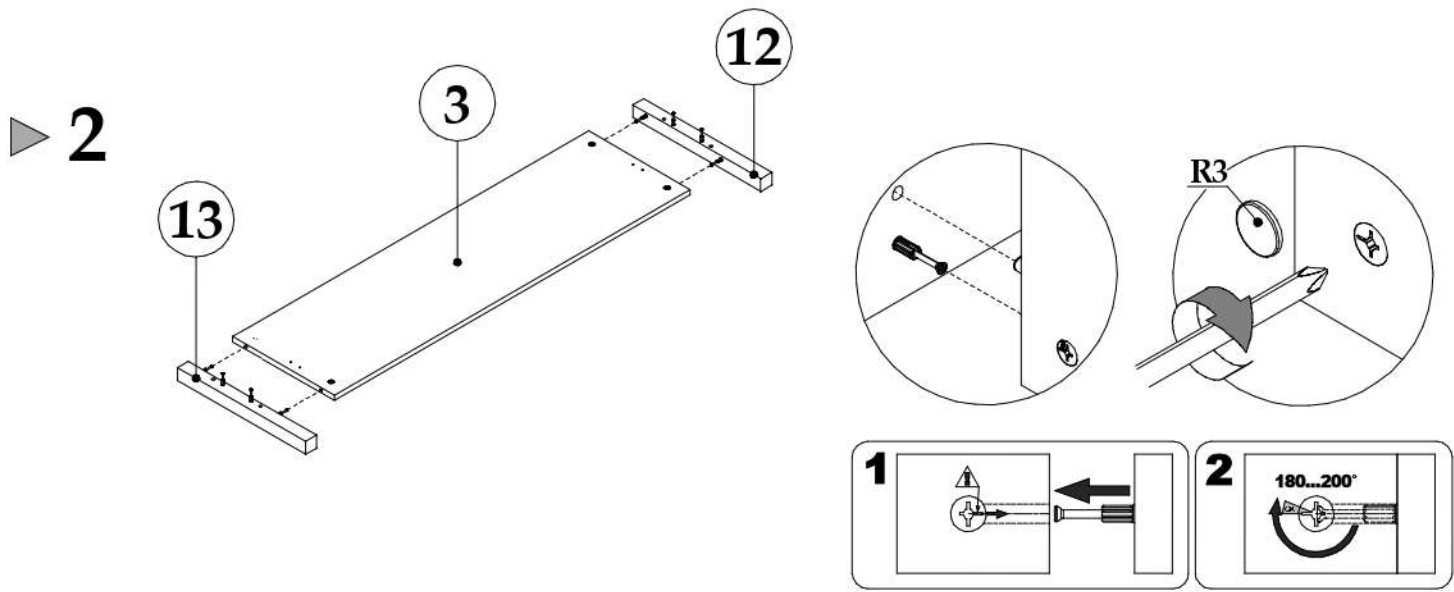

HELIO 120

90 min

	ROZMER				KÓD	BALENIE
1	2010	220	16	2	1015	1/2
2	2010	45	16	2	1026	1/2
3	1210	345	16	1	1017	2/2
4	1210	300	16	1	1002	2/2
5	910	664	16	1	1007	2/2
6	1210	100	16	4	1028	2/2
7	2010	50	16	3	1032	1/2

8	684	170	16	1	1009	1/2
9	684	170	16	1	1003	1/2
10	964	38	38	1		1/2
11	964	38	38	1		1/2
12	435	38	38	1		1/2
13	435	38	38	1		1/2
14	1290	40	16	2		1/2
15	664	30	16	6		1/2

▶ 1

▶ 6

▶ 7

▶ 8

► 9

► 10

▶ 11