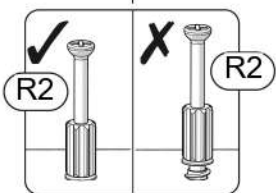

HELIO 120

90 min

	ROZMER				KÓD	BALENIE
1	2010	220	16	2	1015	1/2
2	2010	45	16	2	1026	1/2
3	1210	345	16	1	1017	2/2
4	1210	300	16	1	1002	2/2
5	910	664	16	1	1007	2/2
6	1210	100	16	4	1028	2/2
7	2010	50	16	3	1032	1/2

8	684	170	16	1	1009	1/2
9	684	170	16	1	1003	1/2
10	964	38	38	1		1/2
11	964	38	38	1		1/2
12	435	38	38	1		1/2
13	435	38	38	1		1/2
14	1290	40	16	2		1/2
15	664	30	16	6		1/2

▶ 1

▶ 6

▶ 7

▶ 8

► 9

► 10

▶ 11